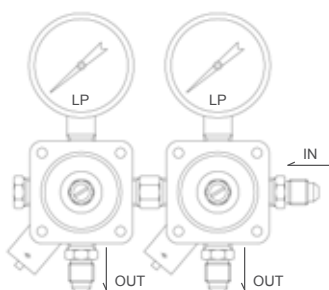

291C-60-W-01-10

291LC-100-L-30-30

292C-160-60-HL-03-30

材料 Materials

- 上盖：HPb59-2
- 母体：HPb59-2
- 阀座：氯丁橡胶
- 膜片：氯丁橡胶

流量曲线 Flow Curve

压力曲线 Pressure Curve

产品结构图 Product Structure

初级减压器

291C

292C

次级减压器

291LC

292LC

293LC

订购指南 Ordering Information

291C	- 160	- 100	- 30	- W	- 01	- 01
产品系列 Series	出气压力 (一) Outlet Pressure	出气压力 (二) Outlet Pressure	出气压力 (三) Outlet Pressure	压力表 Gauge	进气连接 Inlet Connection	出气连接 Outlet Connection
291C	30: 30 psi	30: 30 psi	30: 30 psi	W: 无压力表	01: 1/4" NPT-LH(F)	10: 1/4" NPT(F)
292C	60: 30 psi	60: 30 psi	60: 30 psi	HL: 附高低压表	02: 1/4" NPT-LH(M)	20: 1/4" NPT(M)
291LC	100: 30 psi	100: 30 psi	100: 30 psi	L: 附低压表	03: CGA320	30: 1/4" SAE
292LC	160: 30 psi	160: 30 psi	160: 30 psi		04: G5/8"(F)	40: 球阀
293LC					30: 1/4" SAE	

附件 Accessories

接头
ROB48F: 1/4" SAE*1/4" NPT
ROB48FL: 1/4" SAE*1/4" NPT(LH)

2" 压力表
0~60, 100, 160, 200 psi
0~2000, 4000 psi

球阀
进气: 1/4" NPT
出气: 1/4" Hose Nipple

进气接头
CGA320: 0.83"-14NGO
G5/8"-14(FM)

北京办事处（华北地区）