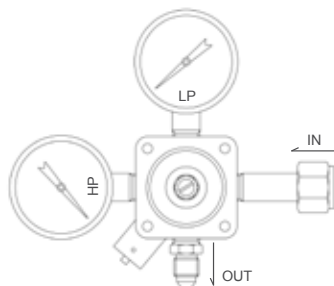

产品结构图 Product Structure

初级减压器

291C