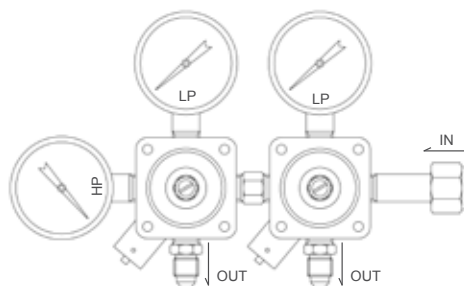

产品结构图 Product Structure

初级减压器

292C

次级减压器

订购指南 Ordering Information

291C	- 160	- 100	- 30	- W	- 01	- 01
产品系列 Series	出气压力 (一) Outlet Pressure	出气压力 (二) Outlet Pressure	出气压力 (三) Outlet Pressure	压力表 Gauge	进气连接 Inlet Connection	出气连接 Outlet Connection
291C	30: 30 psi	30: 30 psi	30: 30 psi	W: 无压力表	01: 1/4" NPT-LH(F)	10: 1/4" NPT(F)
292C	60: 30 psi	60: 30 psi	60: 30 psi	HL: 附高低压表	02: 1/4" NPT-LH(M)	20: 1/4" NPT(M)
291LC	100: 30 psi	100: 30 psi	100: 30 psi	L: 附低压表	03: CGA320	30: 1/4" SAE
292LC	160: 30 psi	160: 30 psi	160: 30 psi		04: G5/8"(F)	40: 球阀
293LC					30: 1/4" SAE	

附件 Accessories

进气接头
CGA320: 0.83"-14NGO
G5/8"-14(FM)