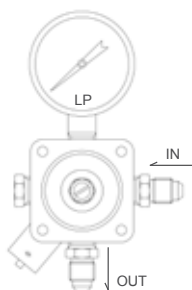

产品结构图 Product Structure

初级减压器

次级减压器

291LC

订购指南 Ordering Information

291C	- 160	- 100	- 30	- W	- 01	- 01
产品系列 Series	出气压力 (一) Outlet Pressure	出气压力 (二) Outlet Pressure	出气压力 (三) Outlet Pressure	压力表 Gauge	进气连接 Inlet Connection	出气连接 Outlet Connection
291C	30: 30 psi	30: 30 psi	30: 30 psi	W: 无压力表	01: 1/4" NPT-LH(F)	10: 1/4" NPT(F)
292C	60: 30 psi	60: 30 psi	60: 30 psi	HL: 附高低压表	02: 1/4" NPT-LH(M)	20: 1/4" NPT(M)
291LC	100: 30 psi	100: 30 psi	100: 30 psi	L: 附低压表	03: CGA320	30: 1/4" SAE
292LC	160: 30 psi	160: 30 psi	160: 30 psi		04: G5/8"(F)	40: 球阀
293LC					30: 1/4" SAE	

附件 Accessories

进气接头
CGA320: 0.83"-14NGO
G5/8"-14(FM)