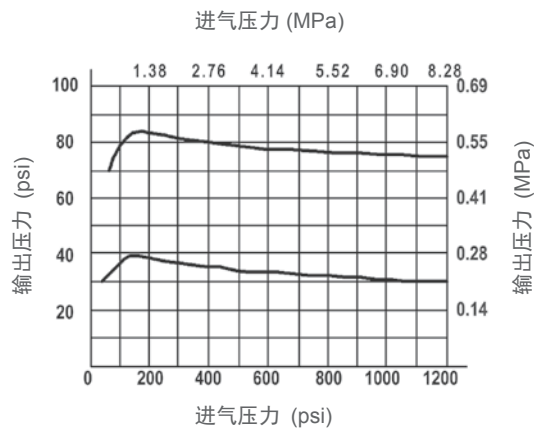

291C-60-W-01-10

291LC-100-L-30-30

292C-160-60-HL-03-30

材料 Materials

- 上盖：HPb59-2
- 母体：HPb59-2
- 阀座：氯丁橡胶
- 膜片：氯丁橡胶

流量曲线 Flow Curve

压力曲线 Pressure Curve

产品结构图 Product Structure