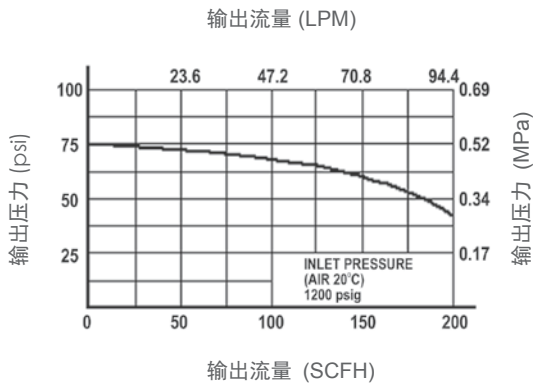

291C-60-W-01-10

291LC-100-L-30-30

292C-160-60-HL-03-30

材料 Materials

- 上盖：HPb59-2
- 母体：HPb59-2
- 阀座：氯丁橡胶
- 膜片：氯丁橡胶

流量曲线 Flow Curve

压力曲线 Pressure Curve

产品结构图 Product Structure