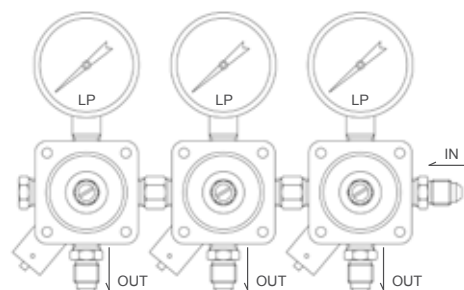

293LC

订购指南 Ordering Information

291C	- 160	- 100	- 30	- W	- 01	- 01
产品系列 Series	出气压力 (一) Outlet Pressure	出气压力 (二) Outlet Pressure	出气压力 (三) Outlet Pressure	压力表 Gauge	进气连接 Inlet Connection	出气连接 Outlet Connection
291C	30: 30 psi	30: 30 psi	30: 30 psi	W: 无压力表	01: 1/4" NPT-LH(F)	10: 1/4" NPT(F)
292C	60: 30 psi	60: 30 psi	60: 30 psi	HL: 附高低压表	02: 1/4" NPT-LH(M)	20: 1/4" NPT(M)
291LC	100: 30 psi	100: 30 psi	100: 30 psi	L: 附低压表	03: CGA320	30: 1/4" SAE
292LC	160: 30 psi	160: 30 psi	160: 30 psi		04: G5/8"(F)	40: 球阀
293LC					30: 1/4" SAE	

附件 Accessories

进气接头
CGA320: 0.83"-14NGO
G5/8"-14(FM)